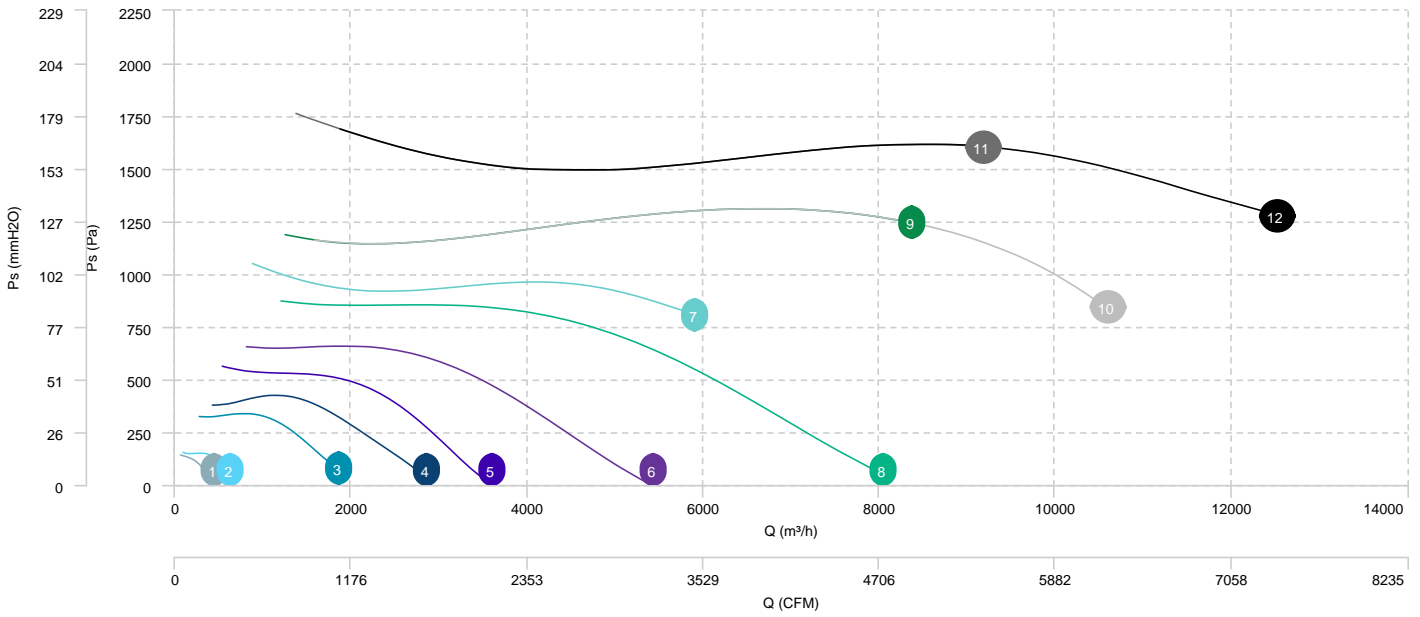

1	MBX 14/5 T4 0,08kW	2	MBX 16/6 T4 0,08kW	3	MBX 22/9 T4 0,37kW	4	MBX 25/10 T4 0,75kW
5	MBX 28/11 T4 1,1kW	6	MBX 31/12 T4 2,2kW	7	MBX 35/14 T4 3kW	8	MBX 35/14 T4 4kW
9	MBX 40/16 T4 5,5kW	10	MBX 40/16 T4 7,5kW	11	MBX 45/18 T4 7,5kW	12	MBX 45/18 T4 11kW

CAUDAL-PRESIÓN