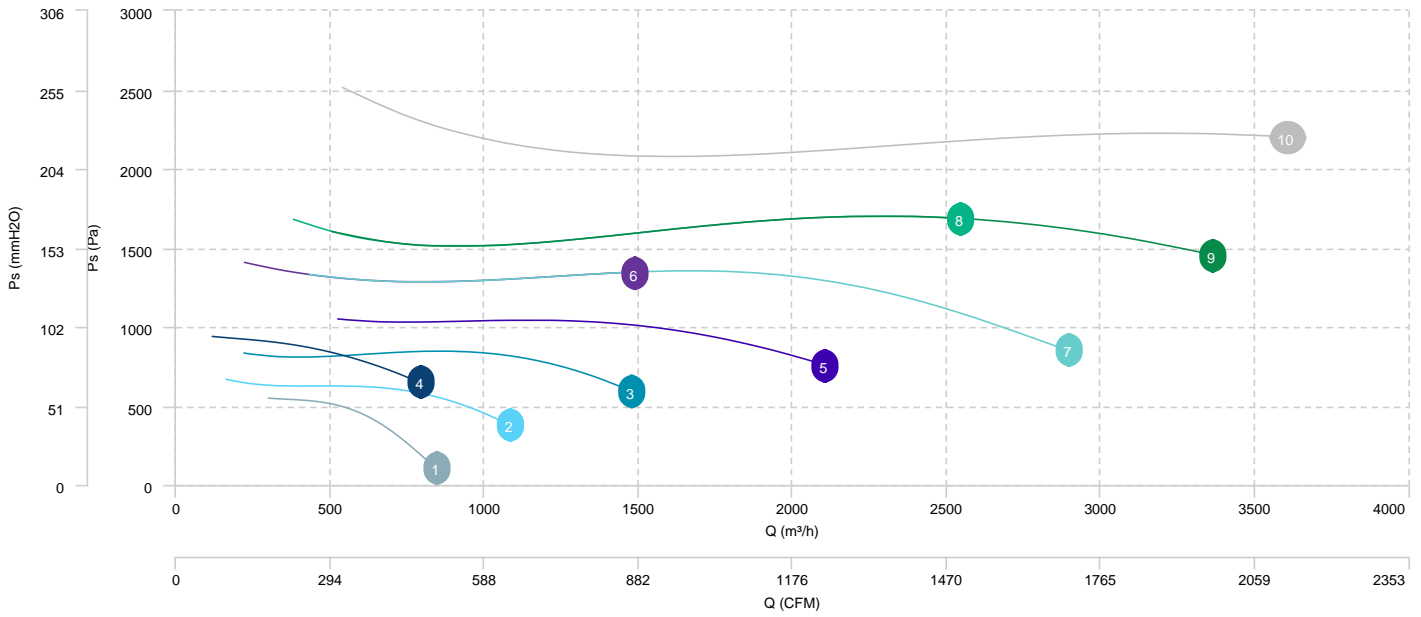

1	MBX 14/5 T2 0,25kW	2	MBX 16/6 T2 0,37kW	3	MBX 18/7 T2 0,75kW	4	MBX 20/6 T2 0,37kW
5	MBX 20/8 T2 1,1kW	6	MBX 22/9 T2 1,1kW	7	MBX 22/9 T2 2,2kW	8	MBX 25/10 T2 2,2kW
9	MBX 25/10 T2 3kW	10	MBX 28/11 T2 4kW				

CAUDAL-PRESIÓN