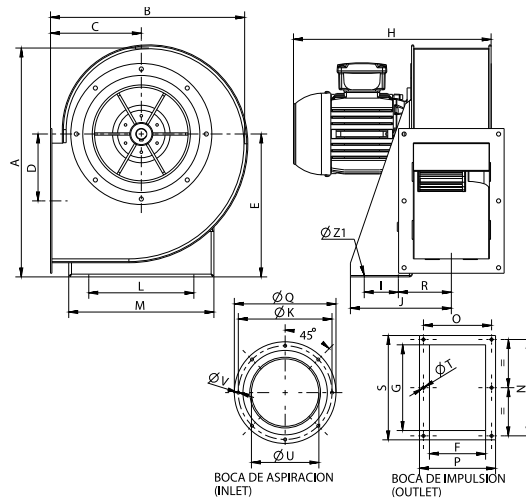

Modelo	N	O	P	Q	S	TØ	UØ	VØ	Y
MBX 18/7 T2 0,75kW	169	146	169	237	192	9	143	9	4x90º
MBX 20/6 M2 0,37kW	128	134	159	255	153	9	161	9	8x45º
MBX 20/6 T2 0,37kW	128	134	159	255	153	9	161	9	8x45º
MBX 20/8 M2 1,1kW	189	160	184	255	213	9	161	9	8x45º
MBX 20/8 T2 1,1kW	189	160	184	255	213	9	161	9	8x45º

Modelo	A	B	C	D	E	F	G	H	I
MBX 22/9 T2 1,1kW	455	393,5	184	140	280	140	216	385,5	50
MBX 22/9 T2 2,2kW	455	393,5	184	140	280	140	216	429	50
MBX 22/9 T4 0,37kW	455	393,5	184	140	280	140	216	369,5	50
MBX 25/10 T2 2,2kW	502,5	429	197	150,5	310	165	254	463	74
MBX 25/10 T2 3kW	502,5	429	197	150,5	310	165	254	498	74
MBX 25/10 T4 0,75kW	502,5	429	197	150,5	310	165	254	427	74
MBX 28/11 T2 4kW	555	475	216	160	340	176	300	529,5	95
MBX 28/11 T4 1,1kW	555	475	216	160	340	176	300	453,5	95

Modelo	J	K	L	M	N	O	P	Q	R
MBX 22/9 T2 1,1kW	182.5	256	220	290	256	180	204	280	102
MBX 22/9 T2 2,2kW	182.5	256	220	290	256	180	204	280	102
MBX 22/9 T4 0,37kW	182.5	256	220	290	256	180	204	280	102
MBX 25/10 T2 2,2kW	219	282	228	315	290	205	229	306	114,5
MBX 25/10 T2 3kW	219	282	228	315	290	205	229	306	114,5
MBX 25/10 T4 0,75kW	219	282	228	315	290	205	229	306	114,5
MBX 28/11 T2 4kW	234.5	320	245	350	340	220	244	348	110
MBX 28/11 T4 1,1kW	234.5	320	245	350	340	220	244	348	110