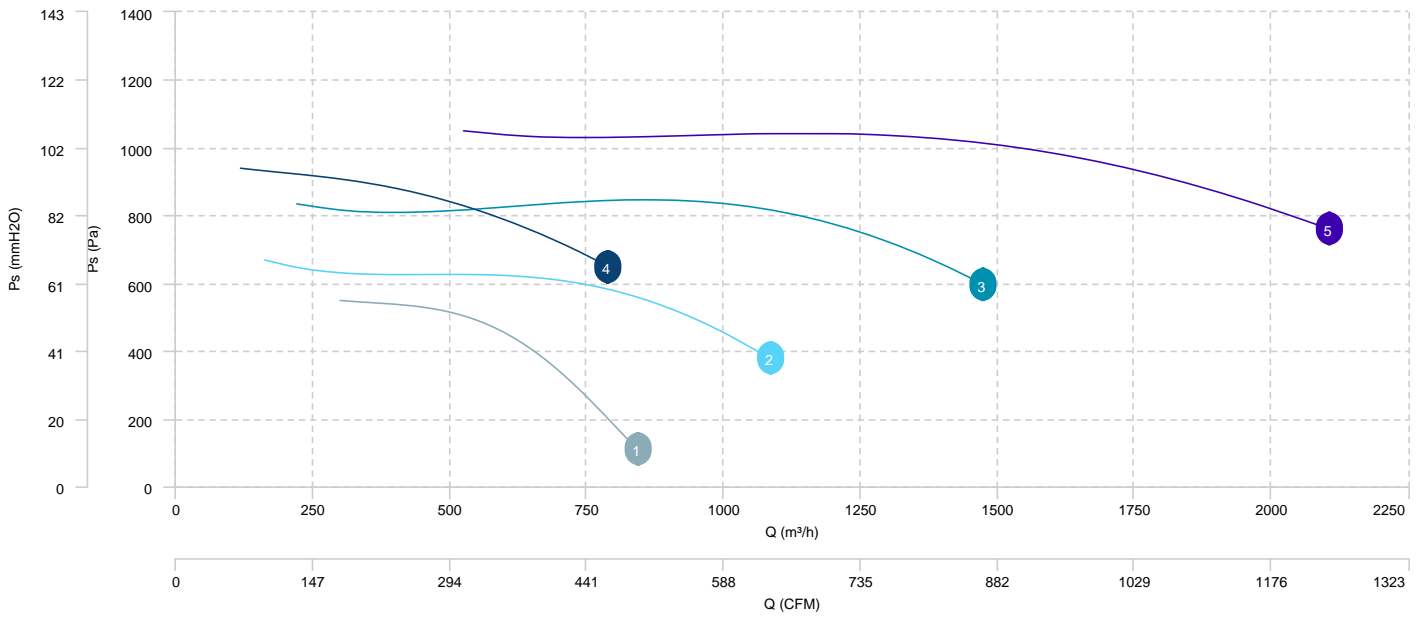

CURVA CARACTERÍSTICA

- 1 MBX 14/5 M2 0,25kW
- 2 MBX 16/6 M2 0,37kW
- 3 MBX 18/7 M2 0,75kW
- 4 MBX 20/6 M2 0,37kW
- 5 MBX 20/8 M2 1,1kW

CAUDAL-PRESIÓN