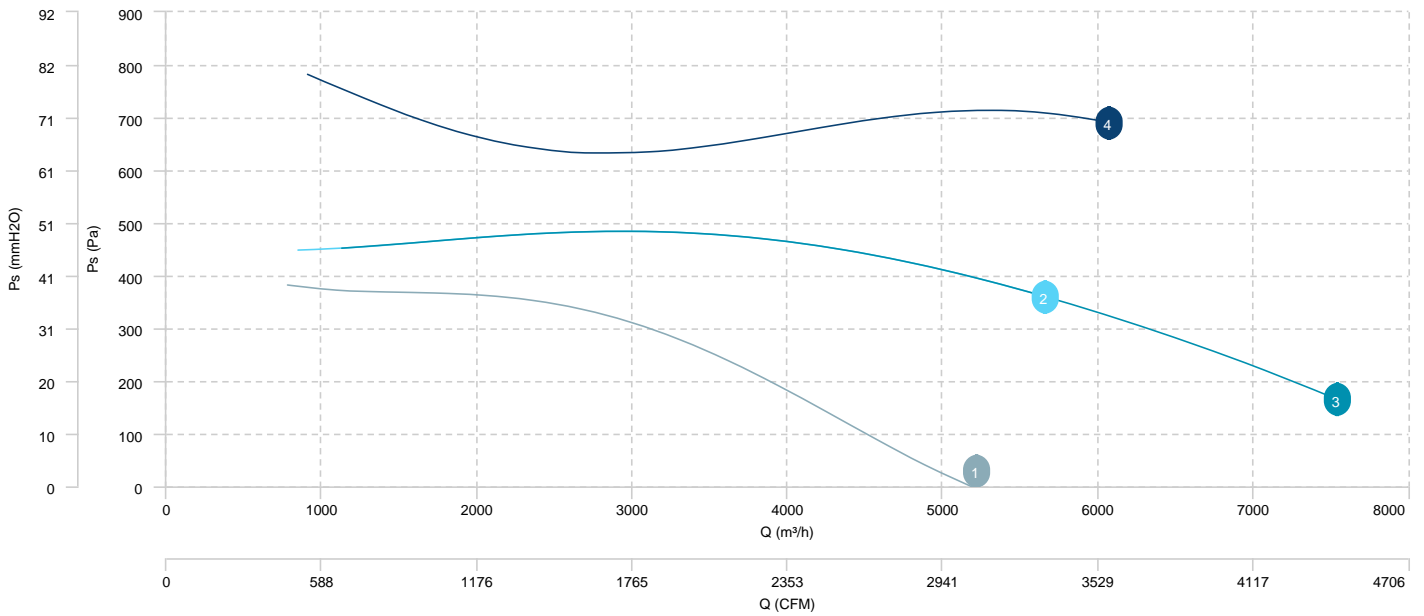

## CAUDAL-PRESIÓN

1 MBX 35/14 T6 1,1kW

2 MBX 40/16 T6 1,5kW

3 MBX 40/16 T6 2,2kW

4 MBX 45/18 T6 2,2kW

## CAUDAL-PRESIÓN