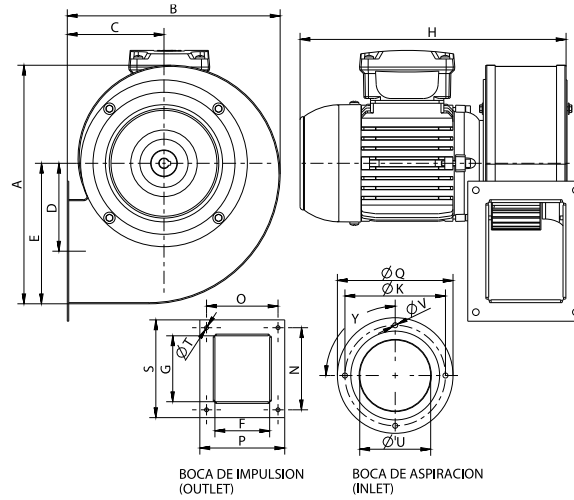

## Dimensiones

Modelo	A	B	C	D	E	F	G	H	K
MBX 14/5 M2 0,25kW	250,5	223	102	93	147,5	78	102	278	162
MBX 14/5 M4 0,08kW	250,5	223	102	93	147,5	78	102	278	162
MBX 14/5 T2 0,25kW	250,5	223	102	93	147,5	78	102	278	162
MBX 14/5 T4 0,08kW	250,5	223	102	93	147,5	78	102	278	162
MBX 16/6 M2 0,37kW	295	266	119	108,5	171,5	98	118	325	180
MBX 16/6 M4 0,08kW	295	266	119	108,5	171,5	98	118	298	180
MBX 16/6 T2 0,37kW	295	266	119	108,5	171,5	98	118	325	180
MBX 16/6 T4 0,08kW	295	266	119	108,5	171,5	98	118	298	180
MBX 18/7 M2 0,75kW	365	321	139	141,5	213	115	141,5	360	214
MBX 18/7 T2 0,75kW	365	321	139	141,5	213	115	141,5	360	214
MBX 20/6 M2 0,37kW	364	321	141	142	210	105	101,5	333	230
MBX 20/6 T2 0,37kW	364	321	141	142	210	105	101,5	333	230
MBX 20/8 M2 1,1kW	392	331	140	142	230	130	161,5	374	230
MBX 20/8 T2 1,1kW	392	331	140	142	230	130	161,5	374	230