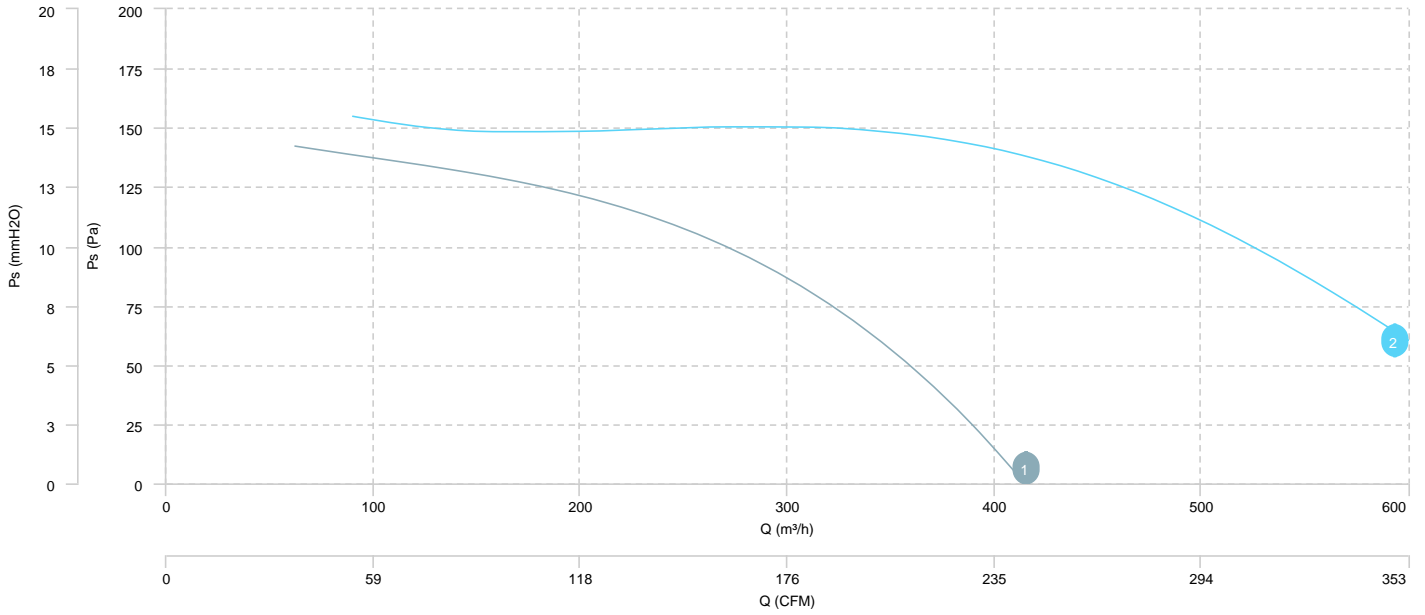

1 MBX 14/5 M4 0,08kW

2 MBX 16/6 M4 0,08kW

CAUDAL-PRESIÓN

1	MBX 14/5 T2 0,25kW	2	MBX 16/6 T2 0,37kW	3	MBX 18/7 T2 0,75kW	4	MBX 20/6 T2 0,37kW
5	MBX 20/8 T2 1,1kW	6	MBX 22/9 T2 1,1kW	7	MBX 22/9 T2 2,2kW	8	MBX 25/10 T2 2,2kW
9	MBX 25/10 T2 3kW	10	MBX 28/11 T2 4kW				

CAUDAL-PRESIÓN